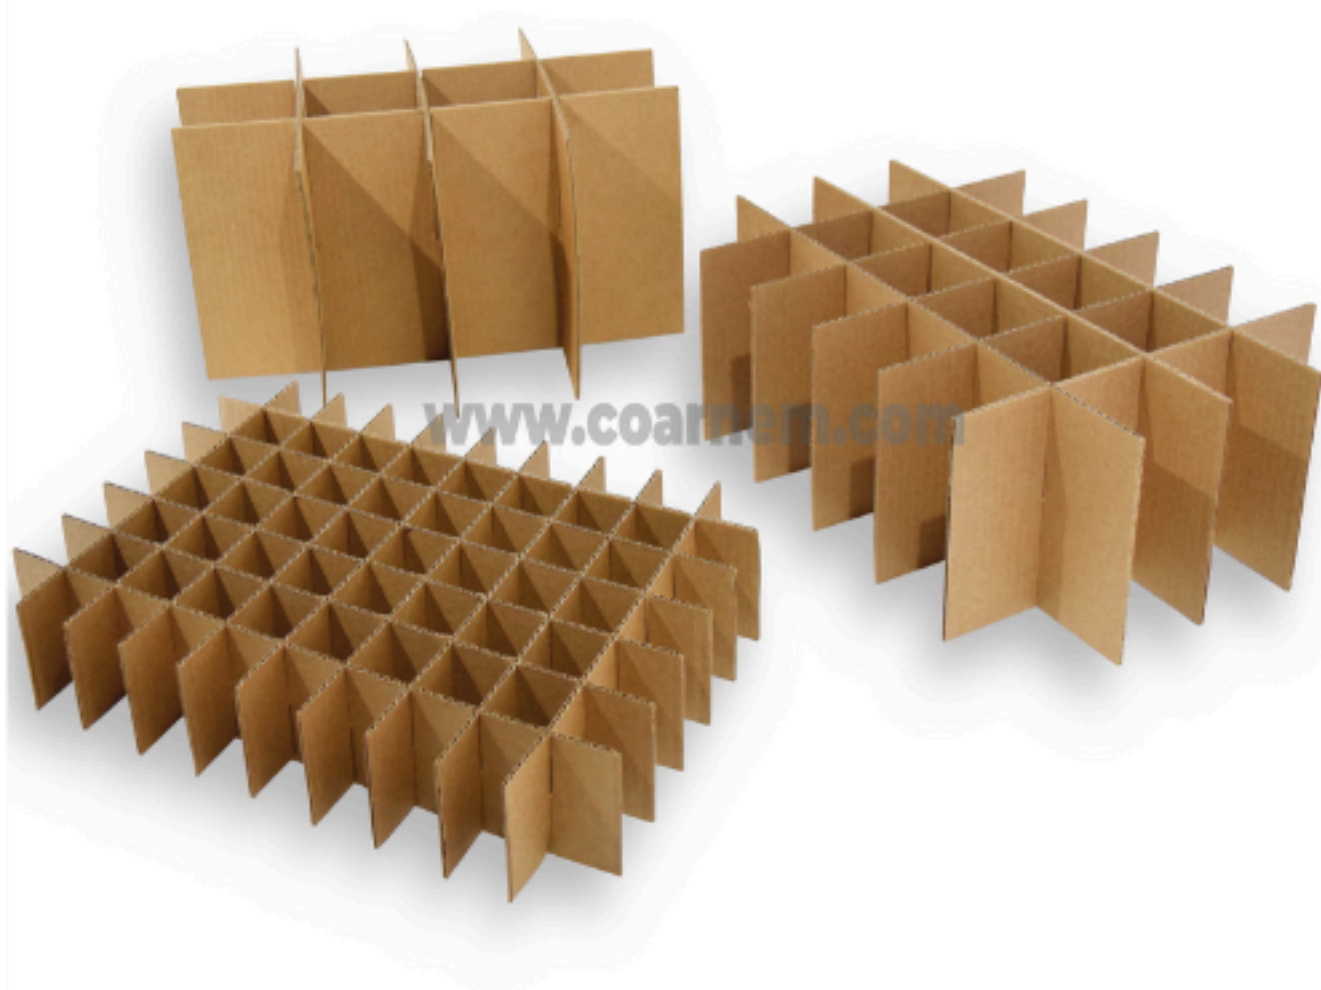

LONCHERA PASTEL ALTA (SINGLE FACE)

Medidas:

PRECIO

22x22x22 cm	BLANCO \$0,94
-------------	-------------------------

DESCUENTO POR CANTIDAD: ANEXO 1

Precios no incluyen IVA y envío *

PARTICIONES PARA CAJAS (DIFERENTES TAMAÑOS)