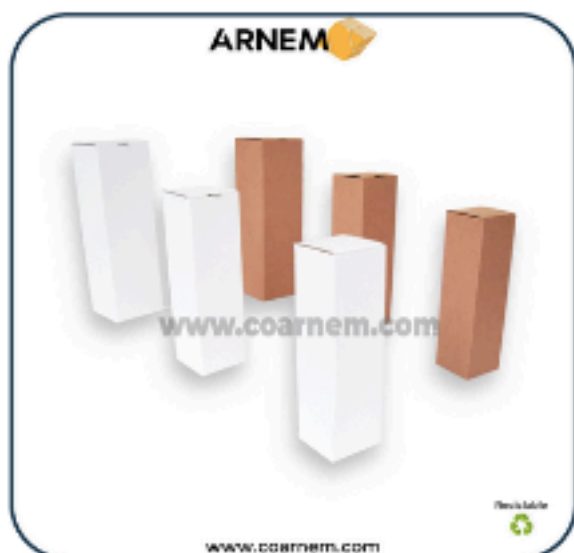

DESCUENTO POR CANTIDAD: ANEXO 1

CAJA DE REGALO BOTELLA

PRECIO

Medidas:

8x7,8x29 cm

9,3x9,3x39 cm

8x7,8x22,5 cm

9x9x32 cm